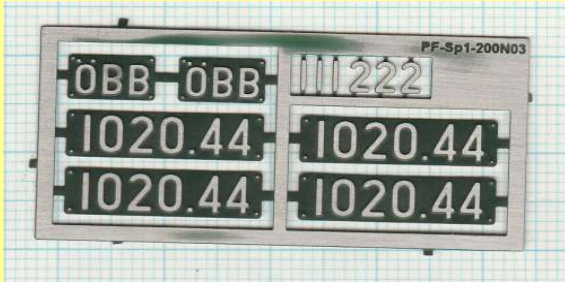

**ÖBB 1020.44 / 1245.548**

Preis je Schilderset : € 10,00

Die Schilder sind aus 0,3 mm Neusilber geätzt und farbig ausgelegt.  
Ausführung der einzelnen Schildersets siehe Fotos.

**ÖBB 2065**

Preis je Schilderset : € 8,00

Die Schilder sind aus 0,3 mm Neusilber geätzt und tannengrün oder blutorange ausgelegt.  
Ausführung der einzelnen Schildersets siehe Fotos.  
Doese Schilder gibt es wahlweise in blutorange oder tannengrün

**ÖBB Flügelräder (Vorbild 1200 mm)**

Preis je Schilderset : € 6,00

Die Schilder sind aus 0,3 mm Neusilber geätzt und rot oder tannengrün ausgelegt.  
Ausführung der einzelnen Schildersets siehe Fotos.

**Hakenlaschen zum Einhängen der Kupplungen**