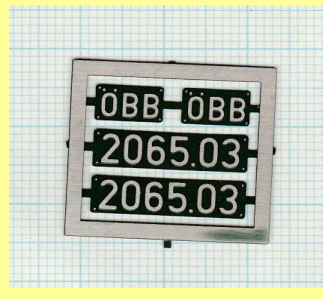

**ÖBB 1020.44 / 1245.548**

Preis je Schilderset : € 10,00

Die Schilder sind aus 0,3 mm Neusilber geätzt und farbig ausgelegt.  
Ausführung der einzelnen Schildersets siehe Fotos.

**ÖBB 2065**

Preis je Schilderset : € 8,00

Die Schilder sind aus 0,3 mm Neusilber geätzt und tannengrün oder blutorange ausgelegt.  
Ausführung der einzelnen Schildersets siehe Fotos.  
Doese Schilder gibt es wahlweise in blutorange oder tannengrün

**ÖBB Flügelräder (Vorbild 1200 mm)**

Preis je Schilderset : € 6,00

Die Schilder sind aus 0,3 mm Neusilber geätzt und rot oder tannengrün ausgelegt.  
Ausführung der einzelnen Schildersets siehe Fotos.

**Hakenlaschen zum Einhängen der Kupplungen**