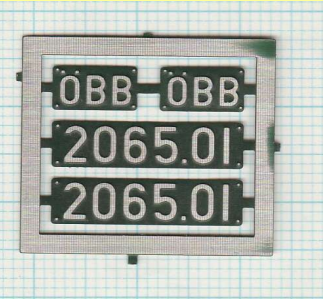

**ÖBB 1020.44 / 1245.548**

Preis je Schilderset : € 10,00

Die Schilder sind aus 0,3 mm Neusilber geätzt und farbig ausgelegt.  
Ausführung der einzelnen Schildersets siehe Fotos.

**ÖBB 2065**

Preis je Schilderset : € 8,00

Die Schilder sind aus 0,3 mm Neusilber geätzt und tannengrün oder blutorange ausgelegt.  
Ausführung der einzelnen Schildersets siehe Fotos.  
Doese Schilder gibt es wahlweise in blutorange oder tannengrün