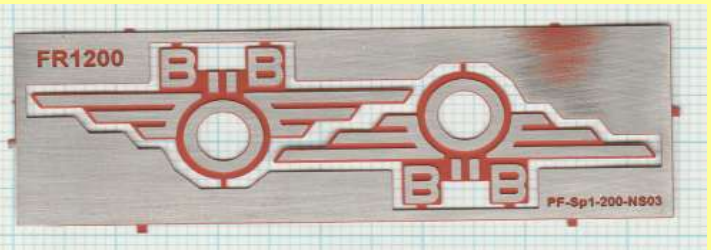

ÖBB Flügelräder (Vorbild 1200 mm)

Preis je Schilderset : € 6,00

Die Schilder sind aus 0,3 mm Neusilber geätzt und rot oder tannengrün ausgelegt.
Ausführung der einzelnen Schildersets siehe Fotos.