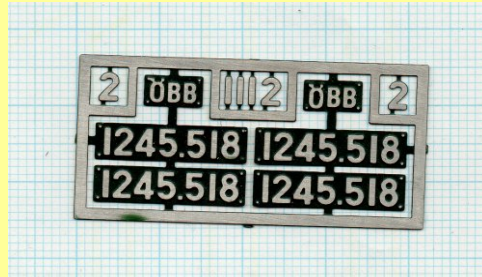

**ÖBB 1020.44 / 1245.548**

Preis je Schilderset : € 10,00

Die Schilder sind aus 0,3 mm Neusilber geätzt und farbig ausgelegt.  
Ausführung der einzelnen Schildersets siehe Fotos.

**ÖBB 2065**

Preis je Schilderset : € 8,00

Die Schilder sind aus 0,3 mm Neusilber geätzt und tannengrün oder blutorange ausgelegt.  
Ausführung der einzelnen Schildersets siehe Fotos.  
Doese Schilder gibt es wahlweise in blutorange oder tannengrün

**ÖBB Flügelräder (Vorbild 1200 mm)**

Preis je Schilderset : € 6,00

Die Schilder sind aus 0,3 mm Neusilber geätzt und rot oder tannengrün ausgelegt.  
Ausführung der einzelnen Schildersets siehe Fotos.

**Hakenlaschen zum Einhängen der Kupplungen**