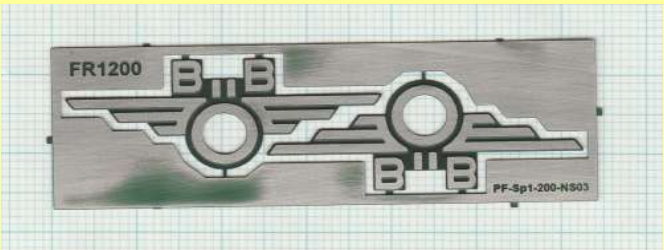

ÖBB Flügelräder (Vorbild 1200 mm)

Preis je Schilderset : € 6,00

Die Schilder sind aus 0,3 mm Neusilber geätzt und rot oder tannengrün ausgelegt.
Ausführung der einzelnen Schildersets siehe Fotos.