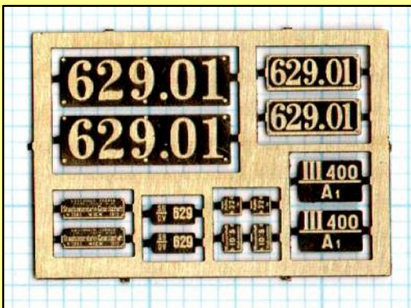

SB 109.13

Preis je Schilderset : € 12,00

Die Schilder sind aus 0,2 mm Messing geätzt und schwarz ausgelegt.

**SB 29 - GKB****Verfügbare Nummern:**

671 (unlackiert) 1978 oder 2003	€ 8,00
674 , 677 , 680	€ 10,00

**SB 629.01 Museumslok**

Preis je Schilderset : € 12,00

Die Schilder sind aus 0,2 mm Messing geätzt und schwarz ausgelegt.

SB 629

Preis je Schilderset : € 12,00

Die Schilder sind aus 0,2 mm Messing geätzt und schwarz ausgelegt.
Ausführung der einzelnen Schildersets siehe Fotos.

Verfügbare Nummern:

629.02 , 629.05 , 629.06 , 629.15

SB 580.03

Preis je Schilderset : € 12,00

Die Schilder sind aus 0,2 mm Messing geätzt und schwarz ausgelegt.