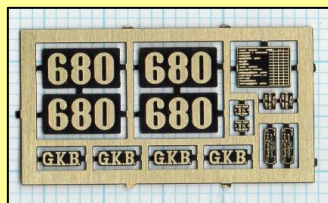

SB 109.13

Preis je Schilderset : € 12,00

Die Schilder sind aus 0,2 mm Messing geätzt und schwarz ausgelegt.

**SB 29 - GKB****Verfügbare Nummern:**

671 (unlackiert) 1978 oder 2003	€ 8,00
674 , 677 , 680	€ 10,00

**SB 629.01 Museumslok**

Preis je Schilderset : € 12,00

Die Schilder sind aus 0,2 mm Messing geätzt und schwarz ausgelegt.

SB 629

Preis je Schilderset : € 12,00

Die Schilder sind aus 0,2 mm Messing geätzt und schwarz ausgelegt.
Ausführung der einzelnen Schildersets siehe Fotos.

Verfügbare Nummern:

629.02 , 629.05 , 629.06 , 629.15

SB 580.03

Preis je Schilderset : € 12,00

Die Schilder sind aus 0,2 mm Messing geätzt und schwarz ausgelegt.