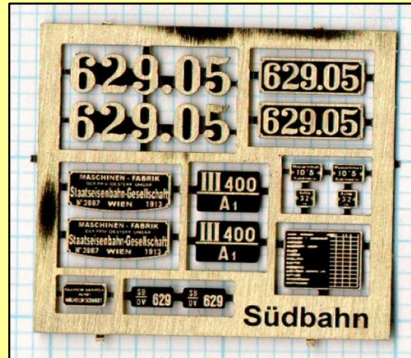

SB 109.13

Preis je Schilderset : € 12,00

Die Schilder sind aus 0,2 mm Messing geätzt und schwarz ausgelegt.

**SB 29 - GKB****Verfügbare Nummern:**

671 (unlackiert) 1978 oder 2003	€ 8,00
674 , 677 , 680	€ 10,00

**SB 629.01 Museumslok**

Preis je Schilderset : € 12,00

Die Schilder sind aus 0,2 mm Messing geätzt und schwarz ausgelegt.

SB 629

Preis je Schilderset : € 12,00

Die Schilder sind aus 0,2 mm Messing geätzt und schwarz ausgelegt.
Ausführung der einzelnen Schildersets siehe Fotos.

Verfügbare Nummern:

629.02 , 629.05 , 629.06 , 629.15

SB 580.03

Preis je Schilderset : € 12,00

Die Schilder sind aus 0,2 mm Messing geätzt und schwarz ausgelegt.