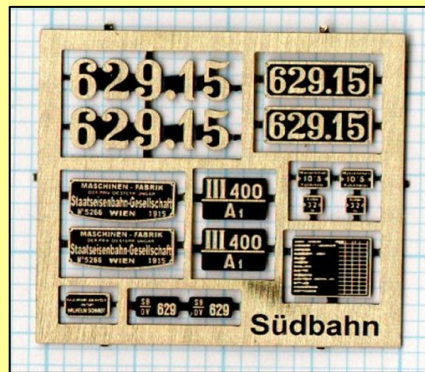

SB 109.13

Preis je Schilderset : € 12,00

Die Schilder sind aus 0,2 mm Messing geätzt und schwarz ausgelegt.

**SB 29 - GKB****Verfügbare Nummern:**

671 (unlackiert) 1978 oder 2003	€ 8,00
674 , 677 , 680	€ 10,00

**SB 629.01 Museumslok**

Preis je Schilderset : € 12,00

Die Schilder sind aus 0,2 mm Messing geätzt und schwarz ausgelegt.

SB 629

Preis je Schilderset : € 12,00

Die Schilder sind aus 0,2 mm Messing geätzt und schwarz ausgelegt.
Ausführung der einzelnen Schildersets siehe Fotos.

Verfügbare Nummern:

629.02 , 629.05 , 629.06 , 629.15

SB 580.03

Preis je Schilderset : € 12,00

Die Schilder sind aus 0,2 mm Messing geätzt und schwarz ausgelegt.