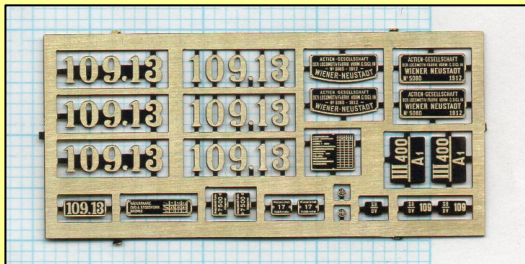

SB 109.13

Preis je Schilderset : € 12,00

Die Schilder sind aus 0,2 mm Messing geätzt und schwarz ausgelegt.

**SB 29 - GKB****Verfügbare Nummern:**

671 (unlackiert) 1978 oder 2003	€ 8,00
674 , 677 , 680	€ 10,00

**SB 629.01 Museumslok**

Preis je Schilderset : € 12,00

Die Schilder sind aus 0,2 mm Messing geätzt und schwarz ausgelegt.

SB 629

Preis je Schilderset : € 12,00

Die Schilder sind aus 0,2 mm Messing geätzt und schwarz ausgelegt.
Ausführung der einzelnen Schildersets siehe Fotos.

Verfügbare Nummern:

629.02 , 629.05 , 629.06 , 629.15

SB 580.03

Preis je Schilderset : € 12,00

Die Schilder sind aus 0,2 mm Messing geätzt und schwarz ausgelegt.