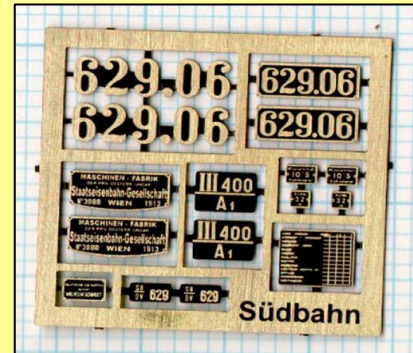

**SB 629.01 Museumslok**

Preis je Schilderset : € 12,00

Die Schilder sind aus 0,2 mm Messing geätzt und schwarz ausgelegt.

SB 629

Preis je Schilderset : € 12,00

Die Schilder sind aus 0,2 mm Messing geätzt und schwarz ausgelegt.
Ausführung der einzelnen Schildersets siehe Fotos.

Verfügbare Nummern:

629.02 , 629.05 , 629.06 , 629.15

SB 580.03

Preis je Schilderset : € 12,00

Die Schilder sind aus 0,2 mm Messing geätzt und schwarz ausgelegt.