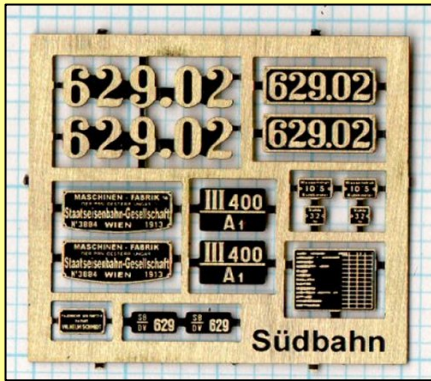

**SB 629.01 Museumslok**

Preis je Schilderset : € 12,00

Die Schilder sind aus 0,2 mm Messing geätzt und schwarz ausgelegt.

SB 629

Preis je Schilderset : € 12,00

Die Schilder sind aus 0,2 mm Messing geätzt und schwarz ausgelegt.
Ausführung der einzelnen Schildersets siehe Fotos.

Verfügbare Nummern:

629.02 , 629.05 , 629.06 , 629.15

SB 580.03

Preis je Schilderset : € 12,00

Die Schilder sind aus 0,2 mm Messing geätzt und schwarz ausgelegt.